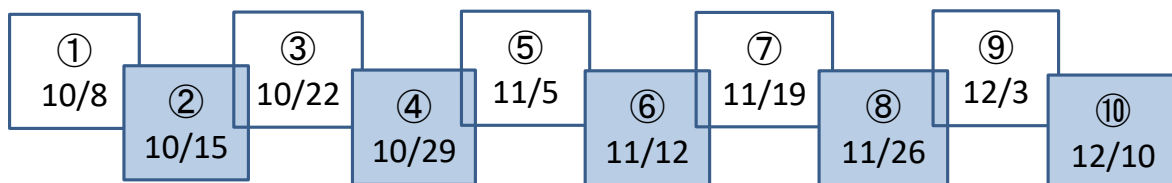

入試突破

のための

理数特訓

入試で最も平均点が低い2教科を克服！
 得点差のつきやすい理科・数学だからこそ、徹底的に攻略することで、
 大きな得点源となります。
 全10講、学力が大幅に上がる2学期中にこの特別講座で鍛え上げ、
 入試突破を目指しましょう。

●日程 10月8日～12月10日までの毎週土曜日 計10回

●時間 【10月】 14:30～15:30 【11月・12月】 12:00～13:00

※土曜特訓開始前の60分間 ※数学・理科のセット受講です

●コース 応用 標準

(教室での対面授業を基本としますが、ご自宅からのオンライン受講にも対応しています)

定員各コース
30名

※定員になり次第、締め切りとさせていただきます。

●内容 【理科】

身のまわりの物質／電流とその利用／身近な物理現象(光・音・力・圧力)
 化学変化とイオン／運動とエネルギー 計算問題を多く扱います

【数学】

文字式の計算／方程式／関数／図形